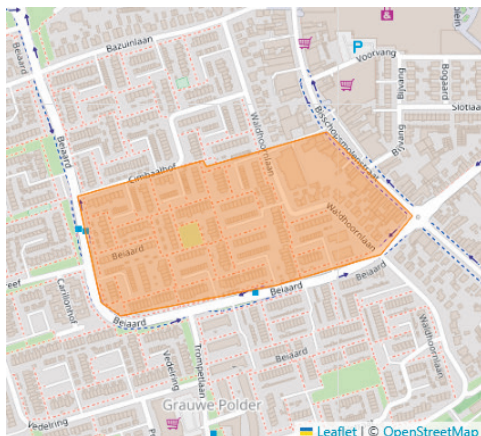

KRANTENBEZORGER GEZOCHT!

Word Etten-Leurse Bode bezorger

- Vanaf 13 jaar
- Snel bijverdienen per bezorgonde
- Vaste wijk dichtbij huis
- Kranten worden Woensdag bij je thuis geleverd
- 2 dagen de tijd om te bezorgen

Ontvang vrijblijvend een voorstel

Meld je aan via bezorgingmaasstad.nl

of scan de QR-code. *Binnen 1 minuut geregeld*

Vragen? WhatsApp: 0180 64 19 19

Wijk	Aantal adressen	Aantal kranten	Aantal folders
4876-004	277	249	249

Straten

Beiaard
Cimbaalhof
Waldhoornlaan
Bisschopsmolenstraat
Grauwe Poldervoetpad

Meld je nu aan via het aanmeldformulier op www.bezorgingmaasstad.nl
of bel 0180 - 64 19 19

Scan de QR-code om je aan te melden:

BQDE

**Bezorging
Maasstad**